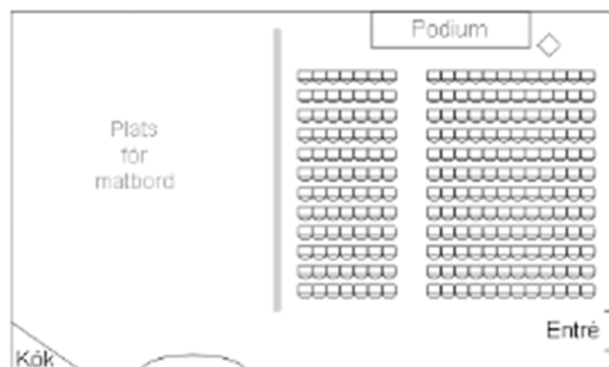

Middag för 542 personer

Buffé för 250-350 personer

Middag med uppträdande 200-275 personer

Konferens för ca 200 personer

Mässa med utställningsbås utmed väggarna

Modevisning för 200-300 personer

Konsert för upp till 350 åhörare