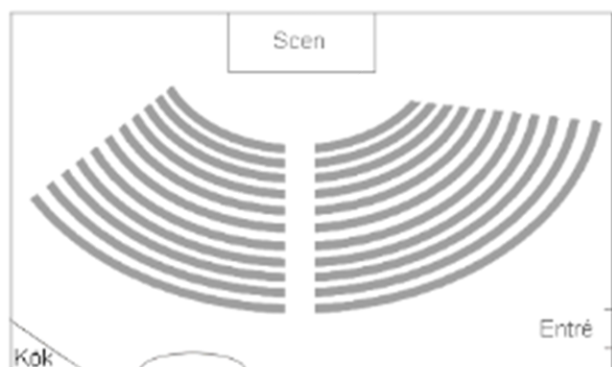

Middag för 542 personer

Buffé för 250-350 personer

Middag med uppträdande 200-275 personer

Konferens för ca 200 personer

Mässa med utställningsbås utmed väggarna

Modevisning för 200-300 personer

Konsert för upp till 350 åhörare