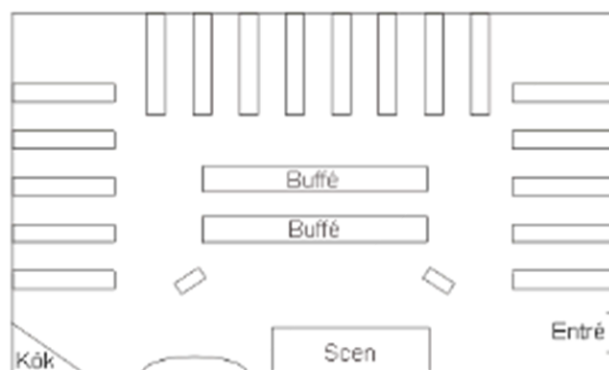

Middag för 542 personer

Buffé för 250-350 personer

Middag med uppträdande 200-275 personer

Konferens för ca 200 personer

Mässa med utställningsbås utmed väggarna

Modevisning för 200-300 personer

Konsert för upp till 350 åhörare